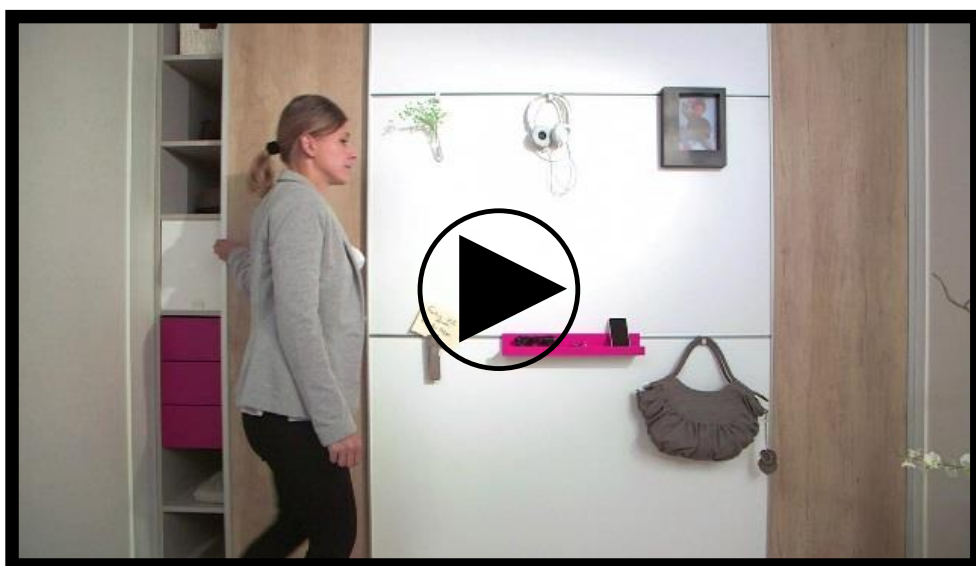

Vous pensiez tout savoir du placard ?

Découvrez une toute nouvelle manière de ranger :

SOGAL présente :

sogal®
DuoSynchro

Un concept totalement inédit

Le concept consiste en 3 vantaux de dimensions différentes qui lui donnent son esthétique originale. Un placard 3 vantaux mais avec une grande ouverture, et la possibilité de l'accessoiriser pour garder les objets du quotidien à portée de main.

FONCTIONNEL

Grande largeur d'ouverture, accès à la moitié du placard

ÉVOLUTIF

Le vantail central est équipé d'une ou de deux traverses pour faire évoluer ma déco grâce aux supports fournis

ERGONOMIQUE

Ouverture facile