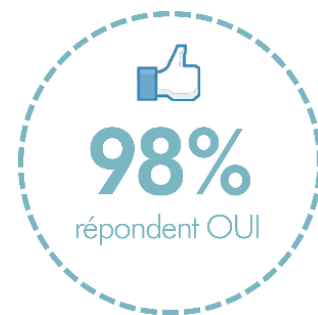

Un produit qui fait l'unanimité auprès des professionnels

À la question : « Pensez-vous proposer la Sogal® DuoSynchro à vos clients ? »